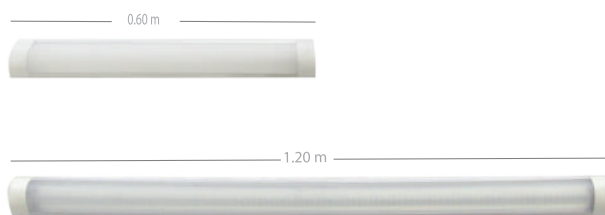

Regleta LED

Sku	Descripción	Watts	Lumenes	Pf
Tp-011	6000K/3000K, 60 cm, dif. opaco	18 w	1800 lm	0.6
Dg-012	6000K/3000k, 60 cm, dif. opaco	20 w	1800 lm	0.6
Jh-040	6500K/3000k, 120 cm, dif. transp	40 w	3600 lm	0.6
Jh-040	6500K/3000k, 120 cm, dif. opalino	40 w	3600 lm	0.6