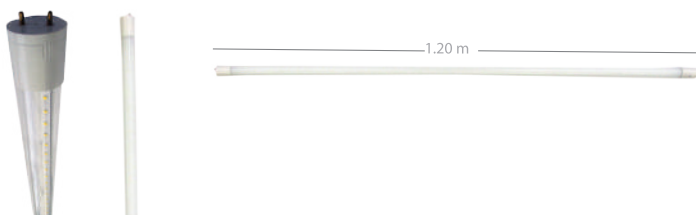

Tubo de Cristal LED

Sku	Descripción	Watts	Lumenes	Pf
Bl- 18- 01	6000K, Cristal opalino	18 w	1800 lm	0.6
Bl- 18 - 02	3000K, Cristal opalino	18 w	1800 lm	0.6
Bl-18cl-01	6000K, Cristal transparente	18 w	1800 lm	0.6
Bl-18cl-02	3000K, Cristal transparente	18 w	1800 lm	0.6