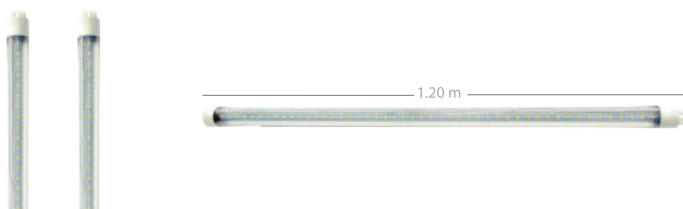

Tubo de Acrilico LED

Sku	Descripción	Watts	Lumenes	Pf
Dg	6000K/3000k, 60 cm, base aluminio, dif. transp.	9 w	9000 lm	0.6
Dg	6000K/3000k, 60 cm, base aluminio, dif. opaco	9 w	9000 lm	0.6
Dg	6000K/3000k, 120 cm, base aluminio, dif. transp.	18 w	1800 lm	0.6
Dg	6000K/3000K, 120 cm, base aluminio, dif. opaco	18 w	1800 lm	0.6
Dg	6000K/3000k, 120 cm, base aluminio, dif. transp.	18 w	1800 lm	0.6