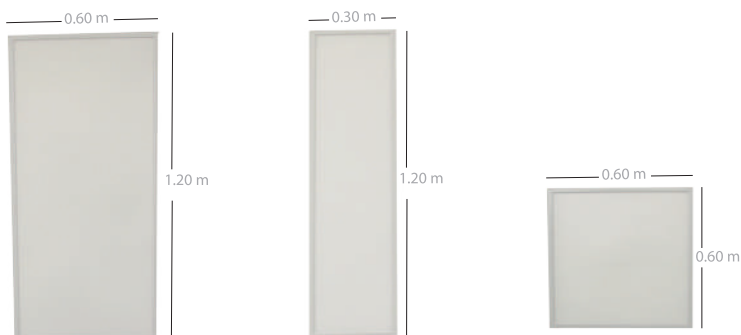

Panel LED

Skü	Descripción	Watts	Lúmenes	Pf
Mpd-048-01sc	3000K/6000k, 60x60 cm	48	4320 lm	0.9
Pb-014	3000K/6000k, 30x120 cm	48	4320 lm	0.9
Pb-018	3000K/6000k, 60x120 cm	80	8550 lm	0.9